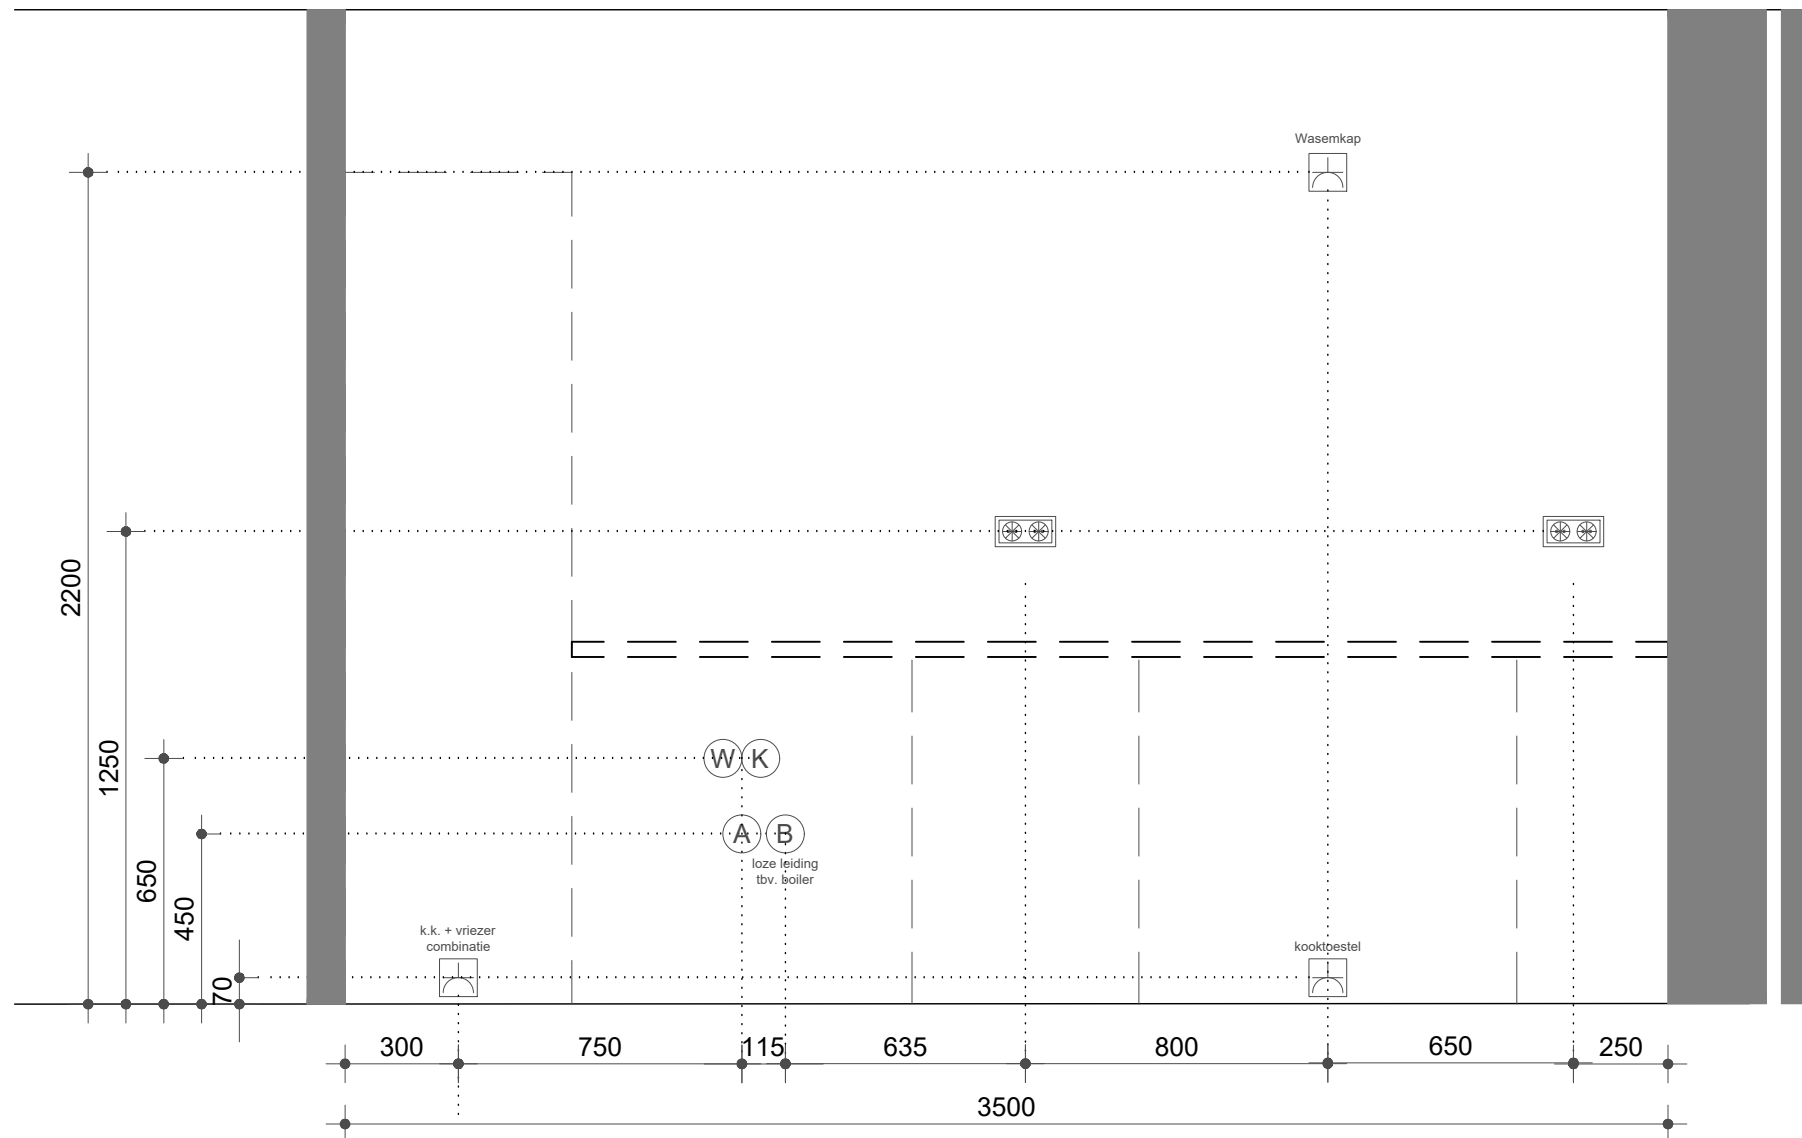

Type D, Ds, F, Fs, G1

42 woningen fase C+D
Molenweide te Krimpen ad Lek

Aanzicht installatietekening keuken

Ten behoeve van de keukens zijn de volgende aansluitingen (afgedopt) opgenomen:

- Loze leiding t.b.v. boiler/oven
- Enkele wcd t.b.v. koelkast
- Enkele wcd t.b.v. afzuigkap (wasemkap)
- 2-fase Perilex kookaansluiting
- 2 Dubbele wcd t.b.v. huishoudelijk gebruik