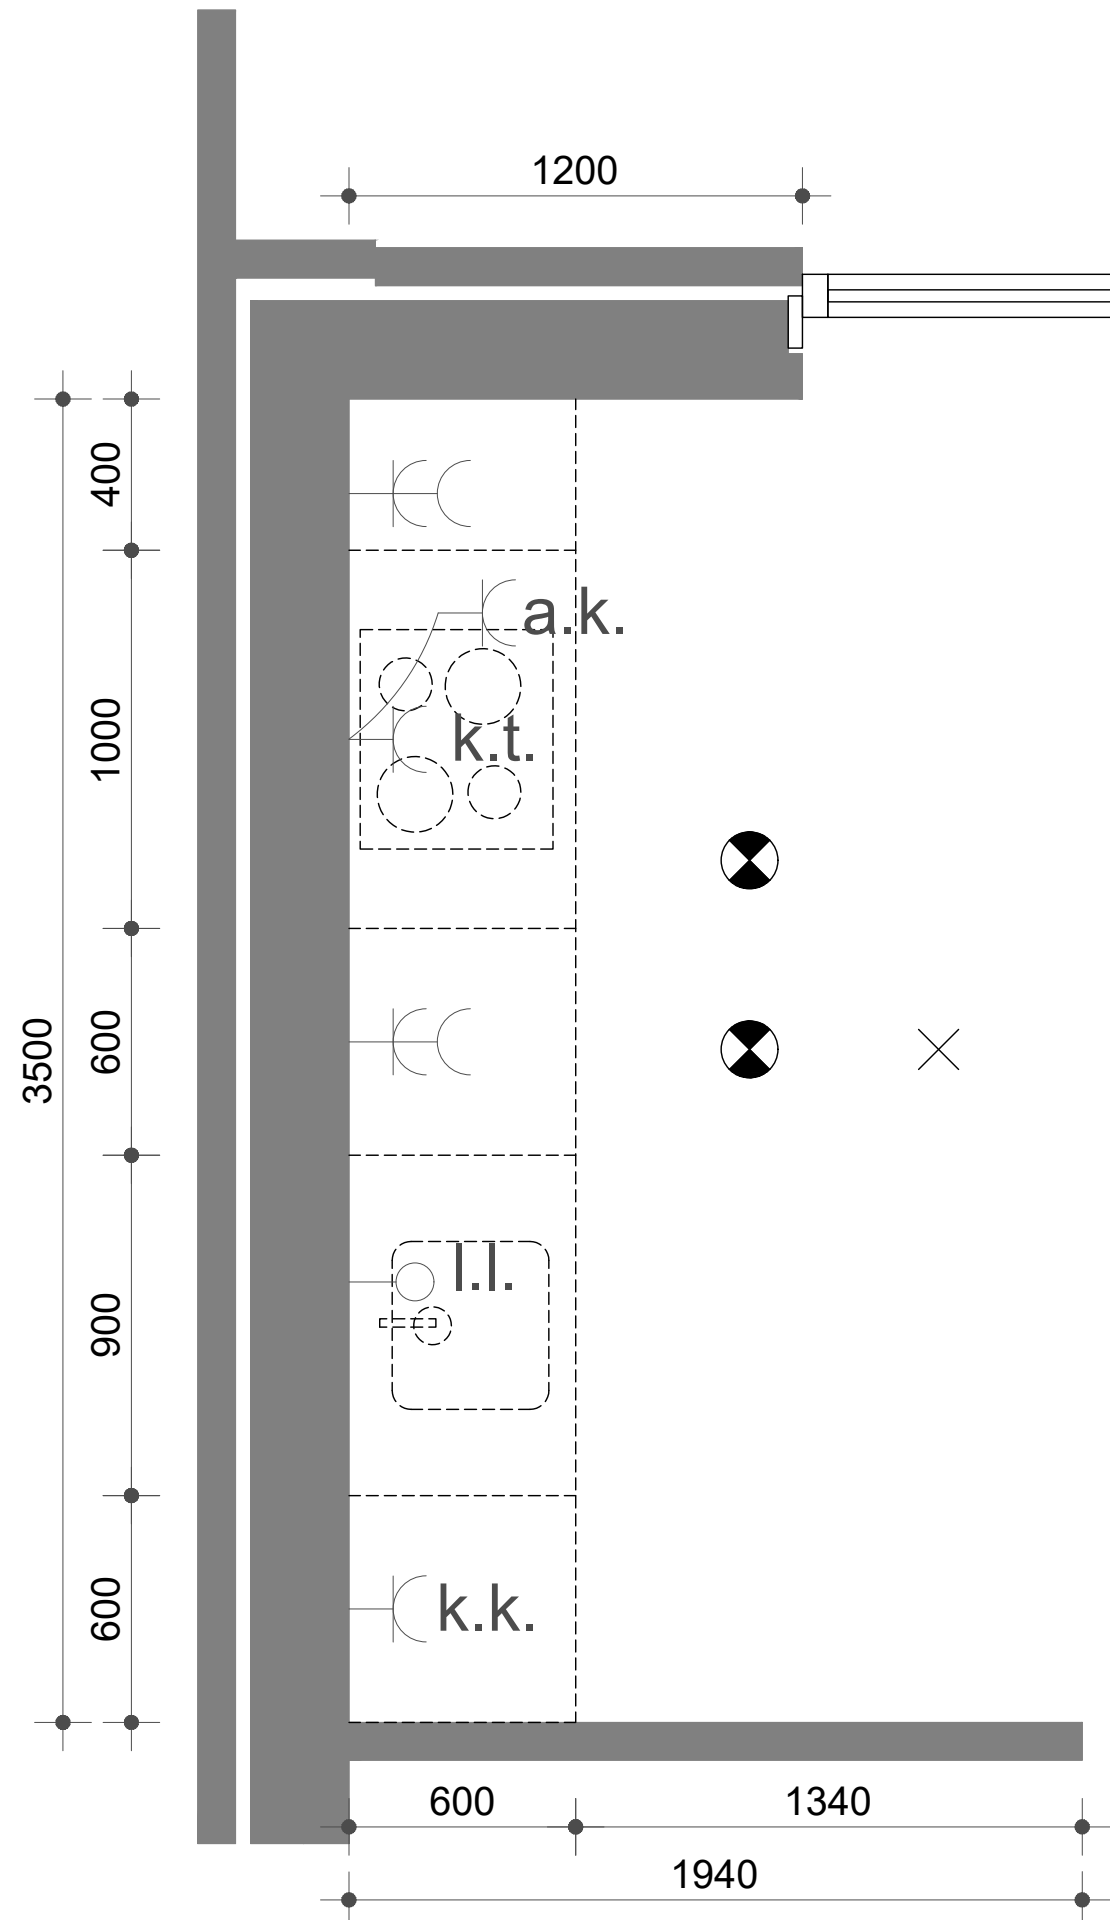

let op: standaard is er GEEN keuken aanwezig in de woning

Type D, Ds, F, Fs, G1

1. 42 woningen fase C+D
   Molenweide te Krimpen ad Lek
2. Plattegrond installatietekening keuken
3. Ten behoeve van de keuken zijn de volgende aansluitingen (afgedopt) opgenomen:
4. Loze leiding t.b.v. boiler/oven
   - Enkele wcd t.b.v. koelkast
   - Enkele wcd t.b.v. afzuigkap (wasemkap)
   - 2-fase Perilex kookaansluiting
   - 2 Dubbele wcd t.b.v. huishoudelijk gebruik