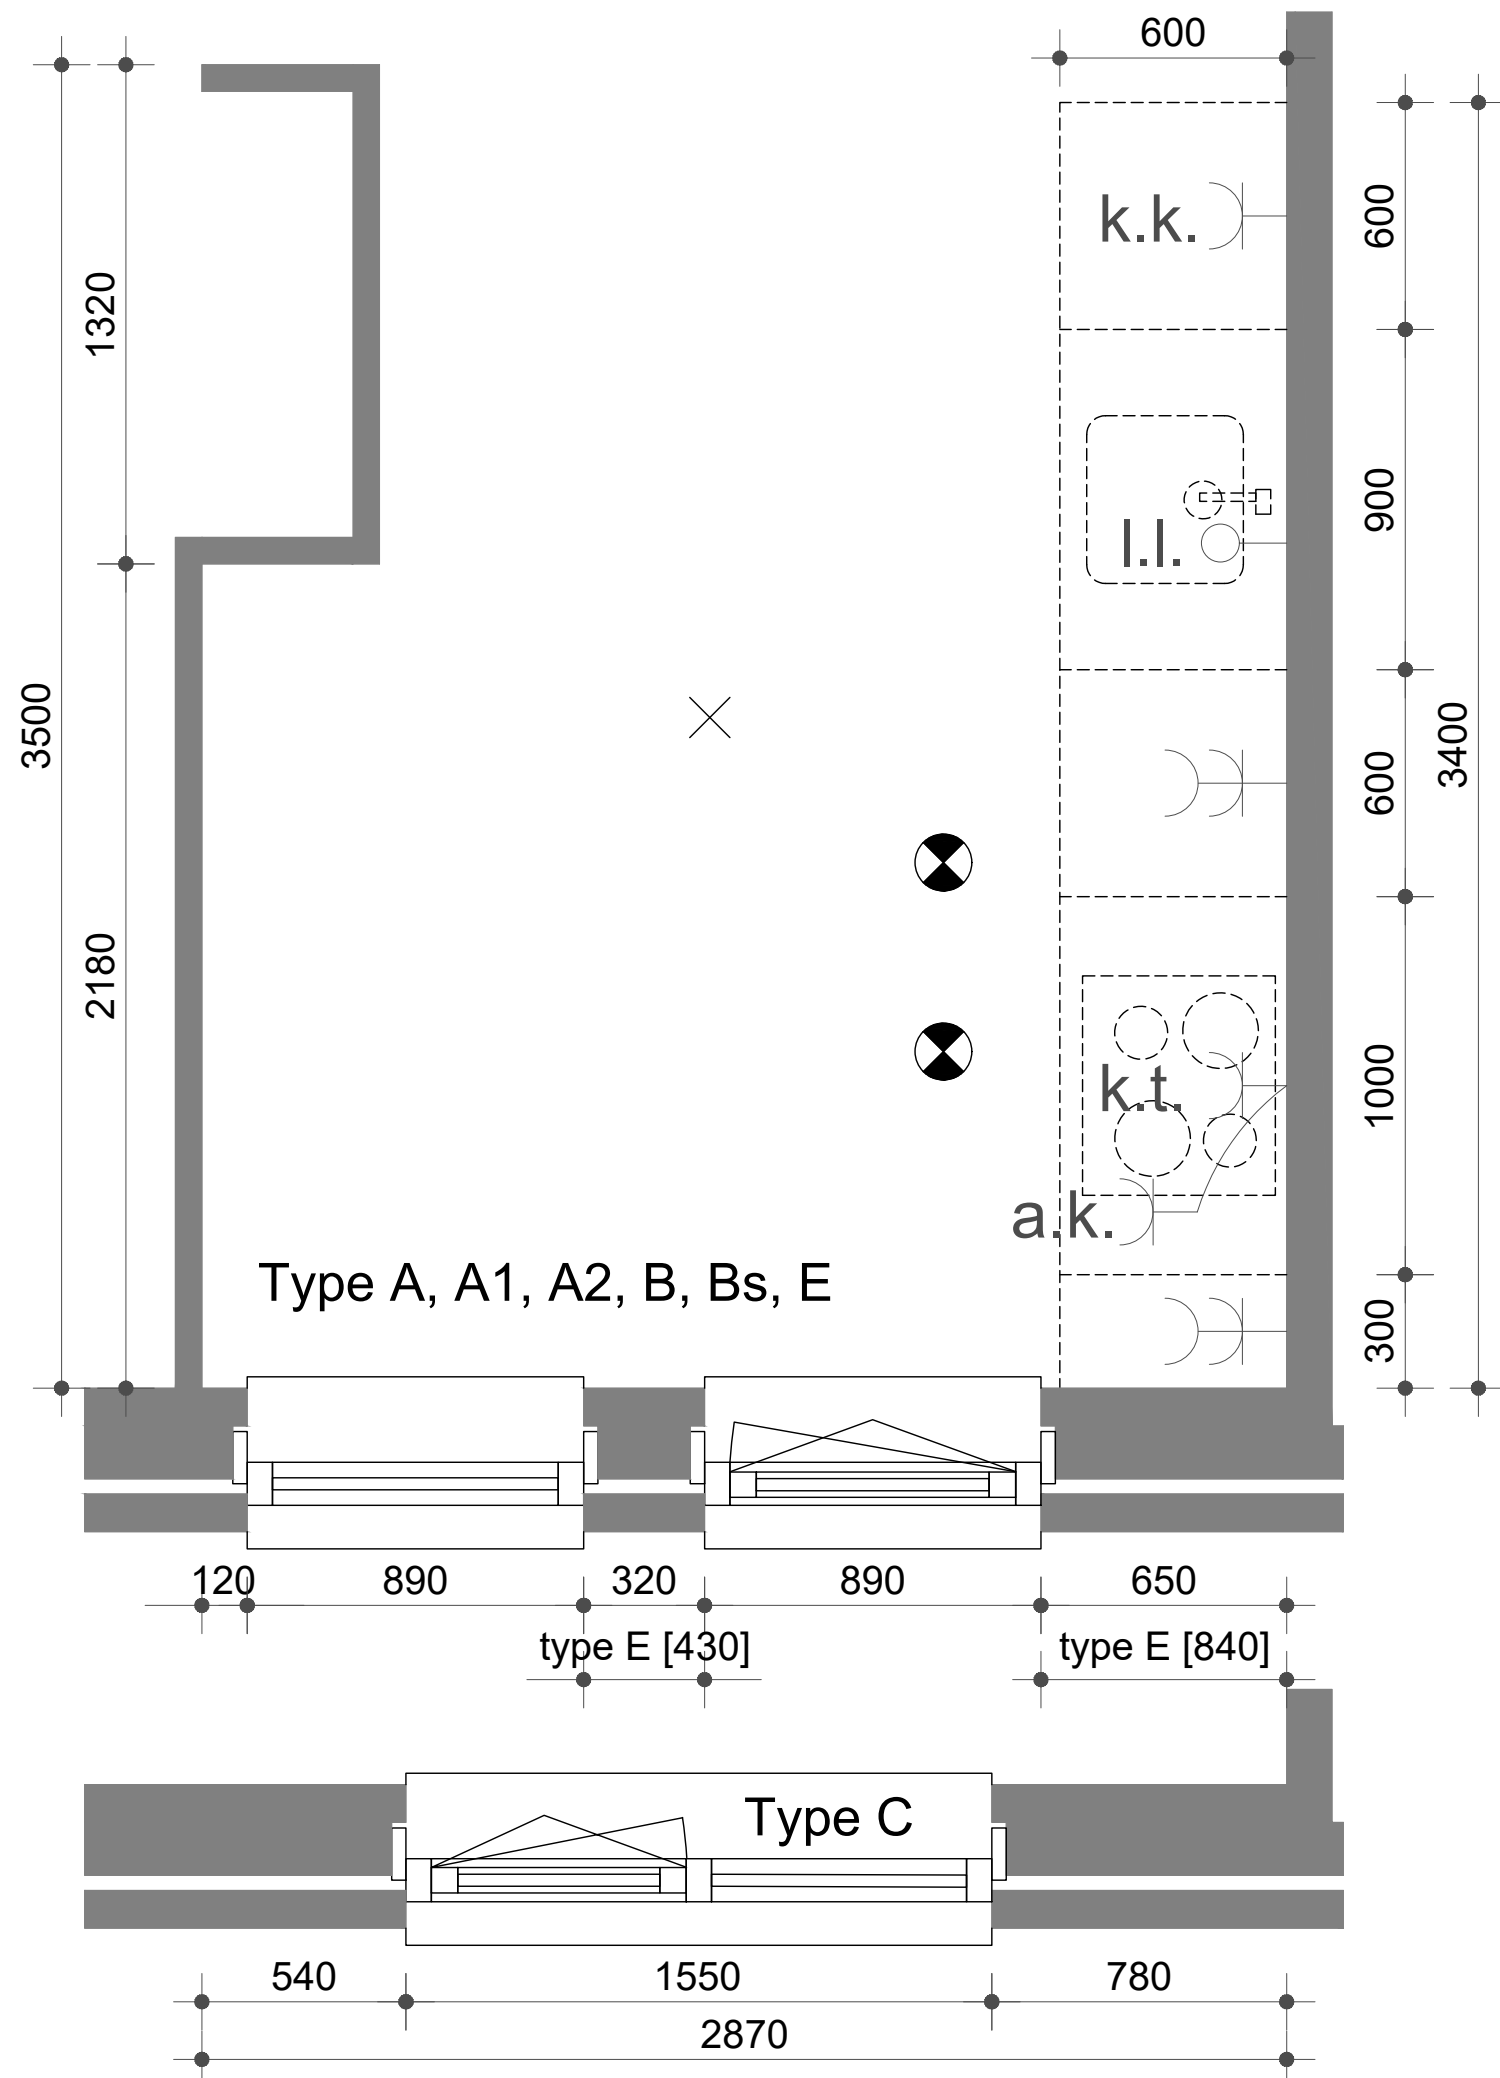

let op: standaard is er GEEN keuken aanwezig in de woning

**42 woningen fase C+D**  
**Molenweide te Krimpen ad Lek**  
**Plattegrond installatietekening keuken**  
 Ten behoeve van de keukens zijn de volgende aansluitingen (afgedopt) opgenomen: