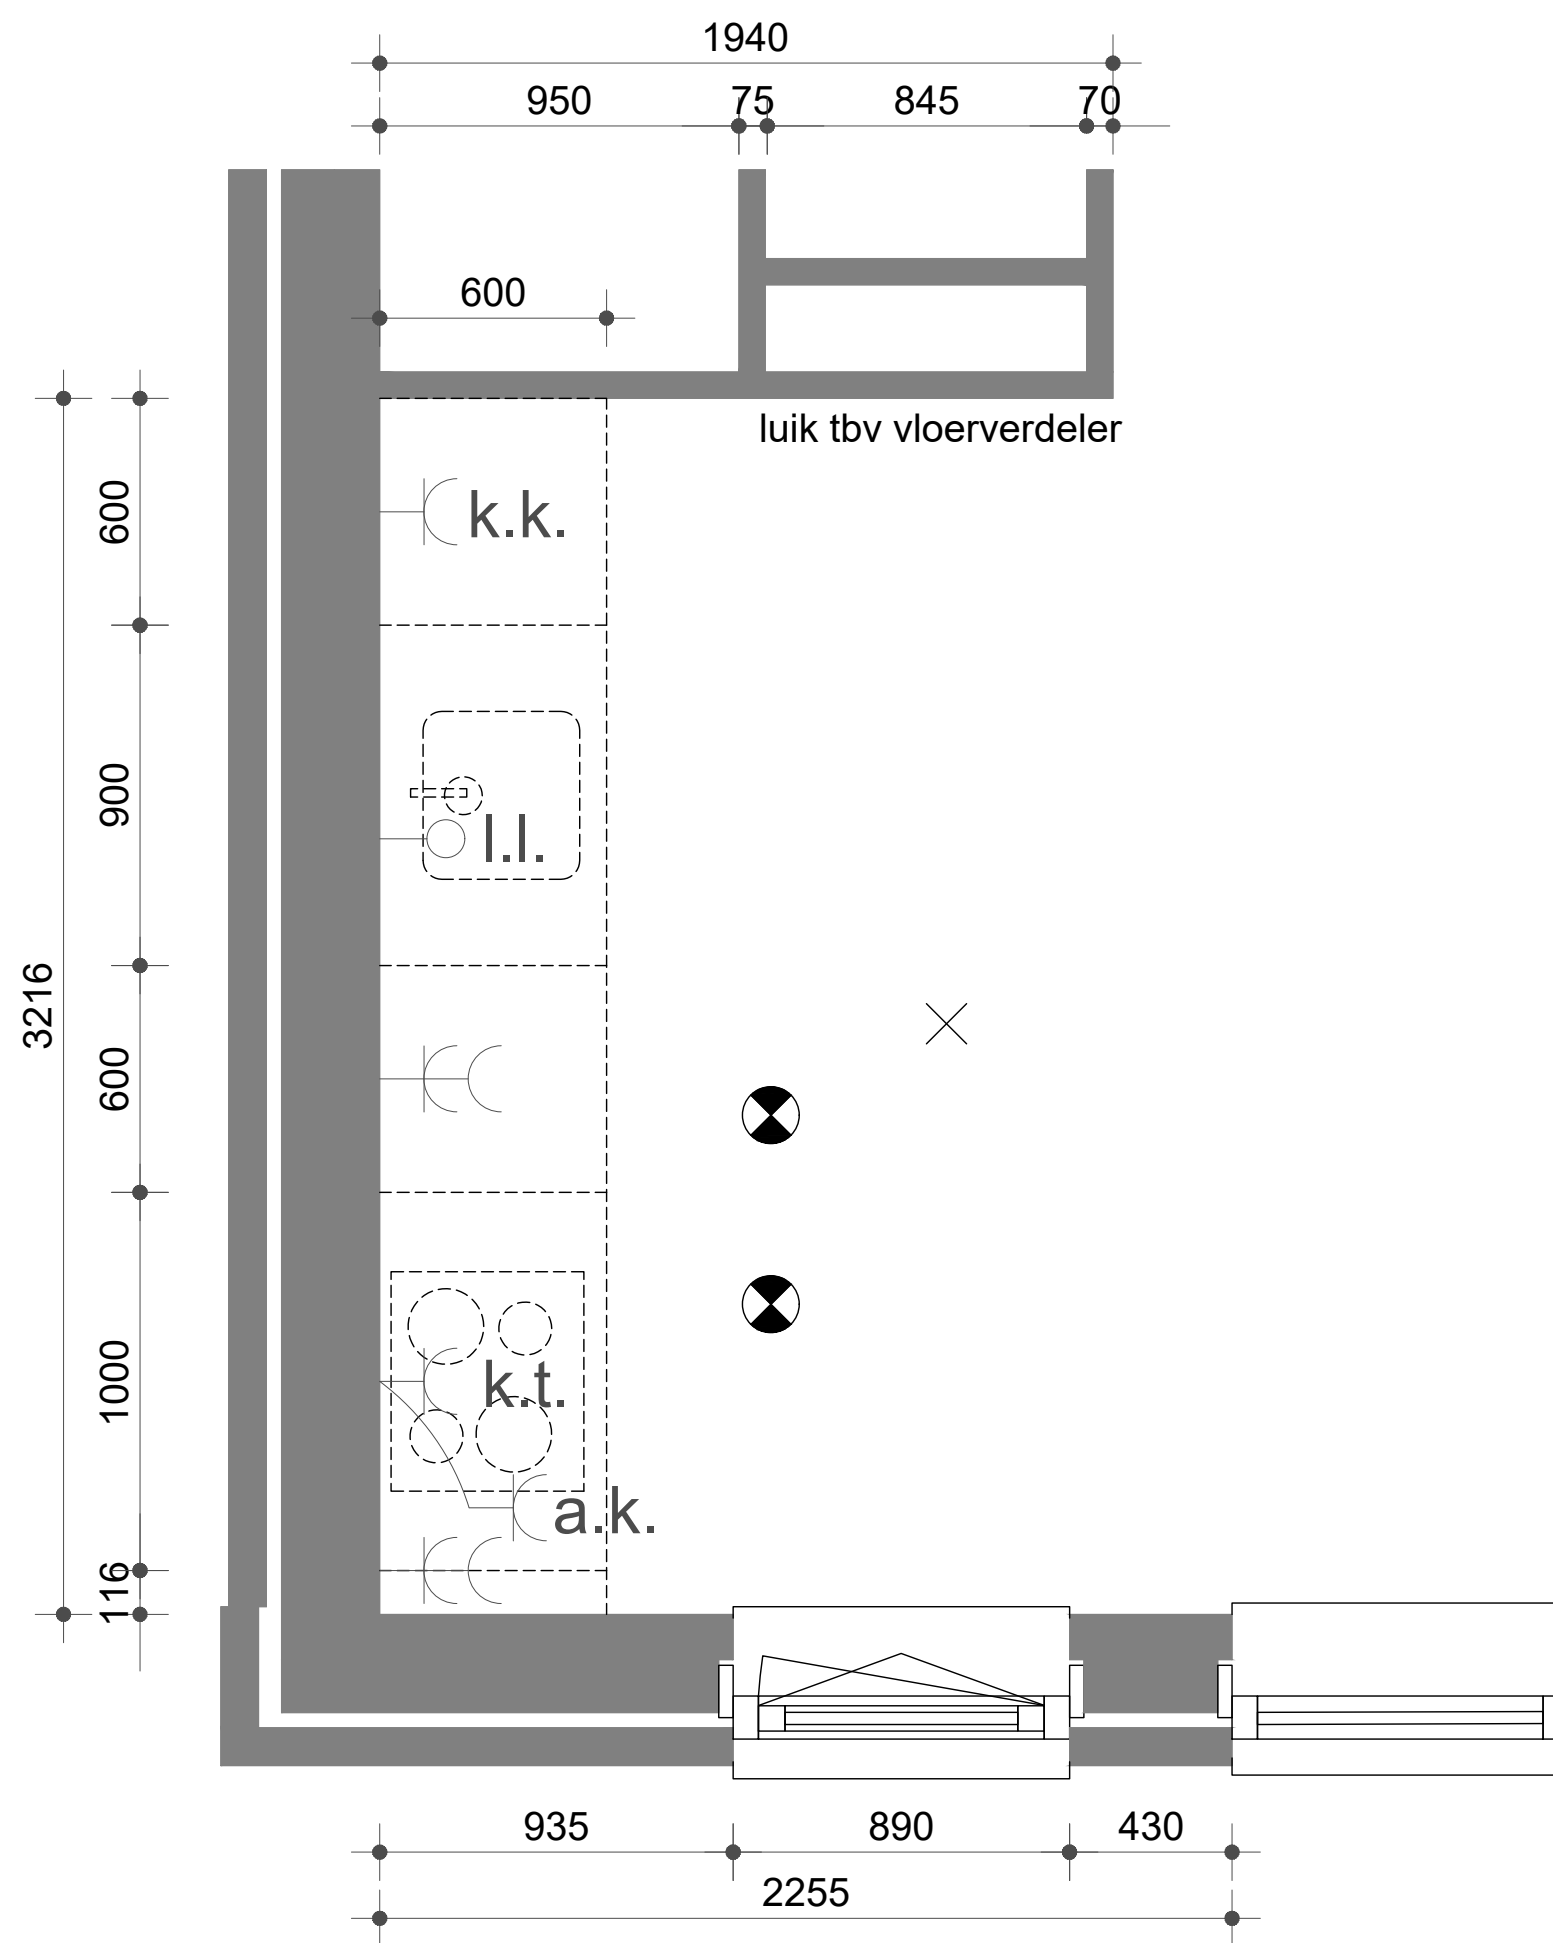

let op: standaard is er GEEN keuken aanwezig in de woning

06-04-2020

Type G, Gs

42 woningen fase C+D
Molenweide te Krimpen ad Lek

Plattegrond installatietekening keuken

Ten behoeve van de keuken zijn de volgende aansluitingen (afgedopt) opgenomen:

- Loze leiding t.b.v. boiler/oven
- Enkele wcd t.b.v. koelkast
- Enkele wcd t.b.v. afzuigkap (wasemkap)
- 2-fase Perilex kookaansluiting
- 2 Dubbele wcd t.b.v. huishoudelijk gebruik