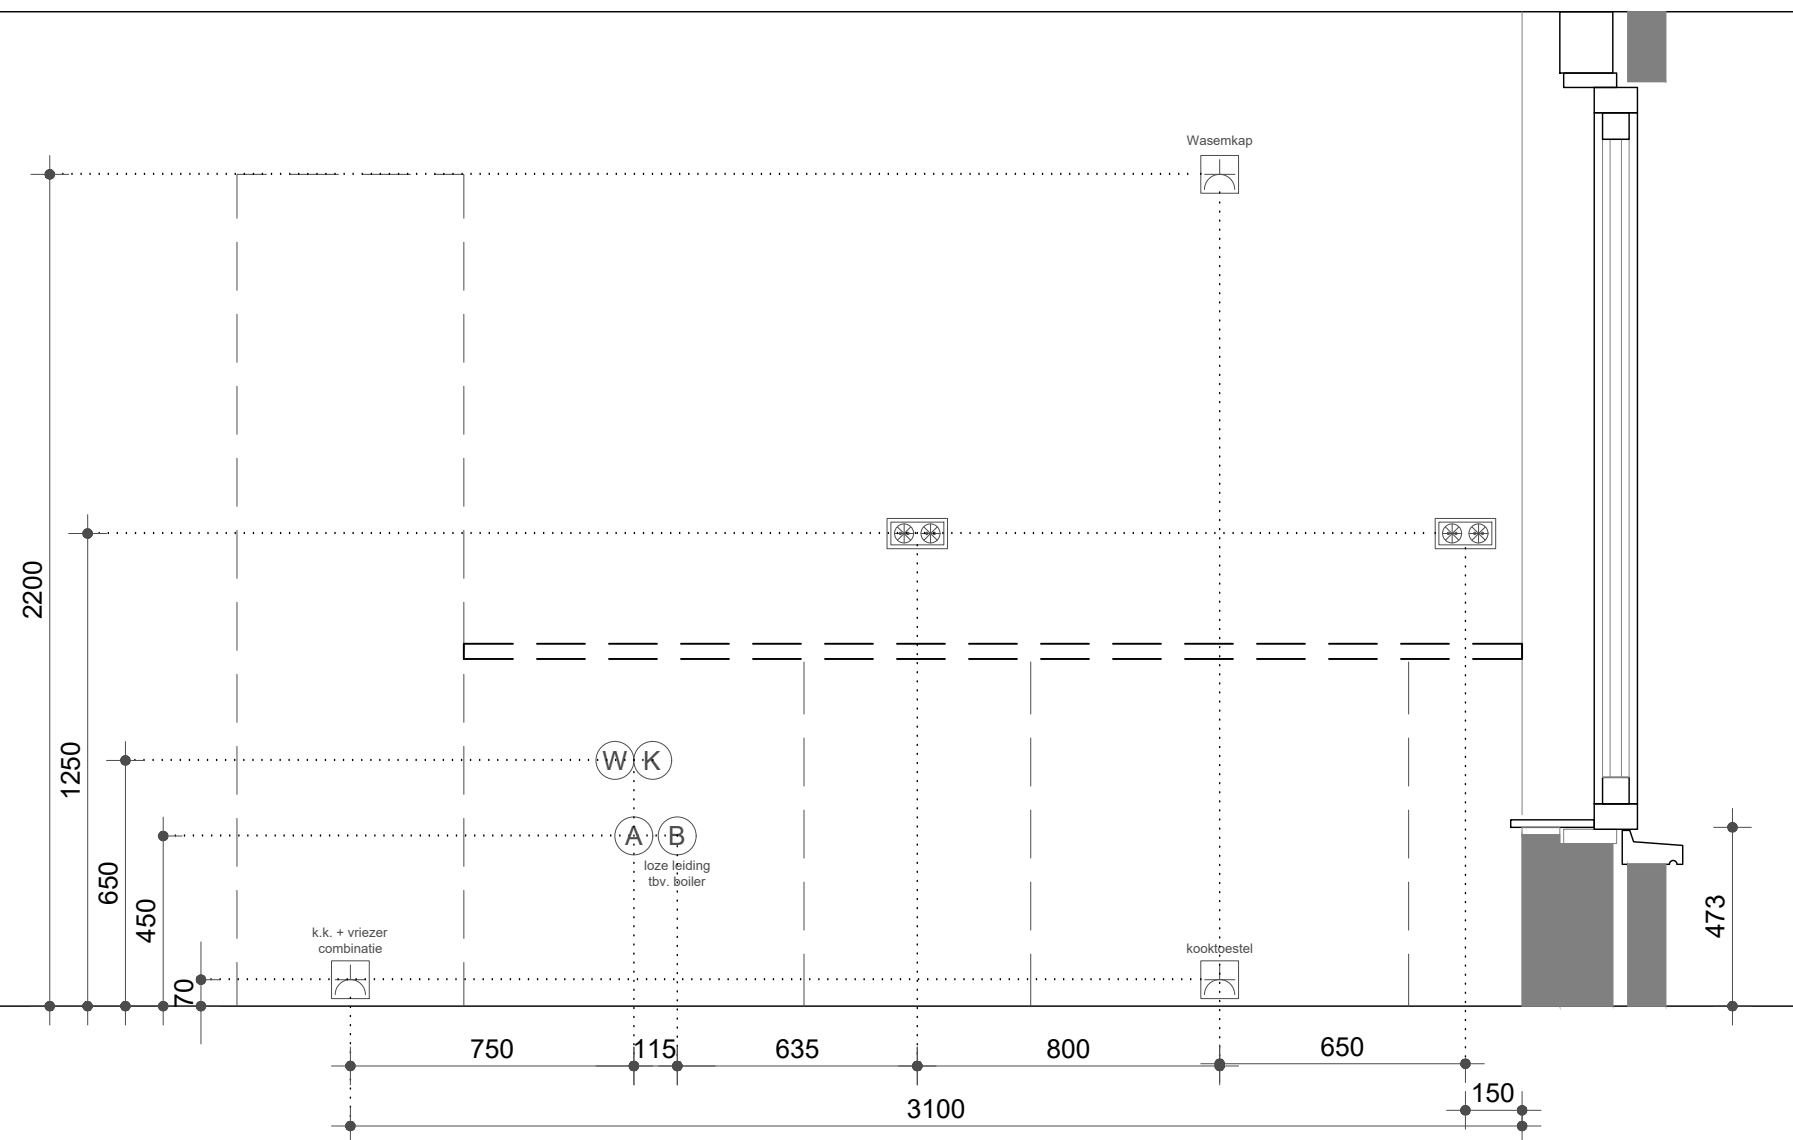

let op: standaard is er GEEN keuken aanwezig in de woning

**42 woningen fase C+D**  
**Molenweide te Krimpen ad Lek**  
**Plattegrond installatietekening keuken**  
 Ten behoeve van de keukens zijn de volgende aansluitingen (afgedopt) opgenomen:

- Loze leiding t.b.v. boiler/oven
- Enkele wcd t.b.v. koelkast
- Enkele wcd t.b.v. afzuigkap (wasemkap)
- 2-fase Perilex kookaansluiting
- 2 Dubbele wcd t.b.v. huishoudelijk gebruik

Type A, A1, A2, B, Bs, C, E