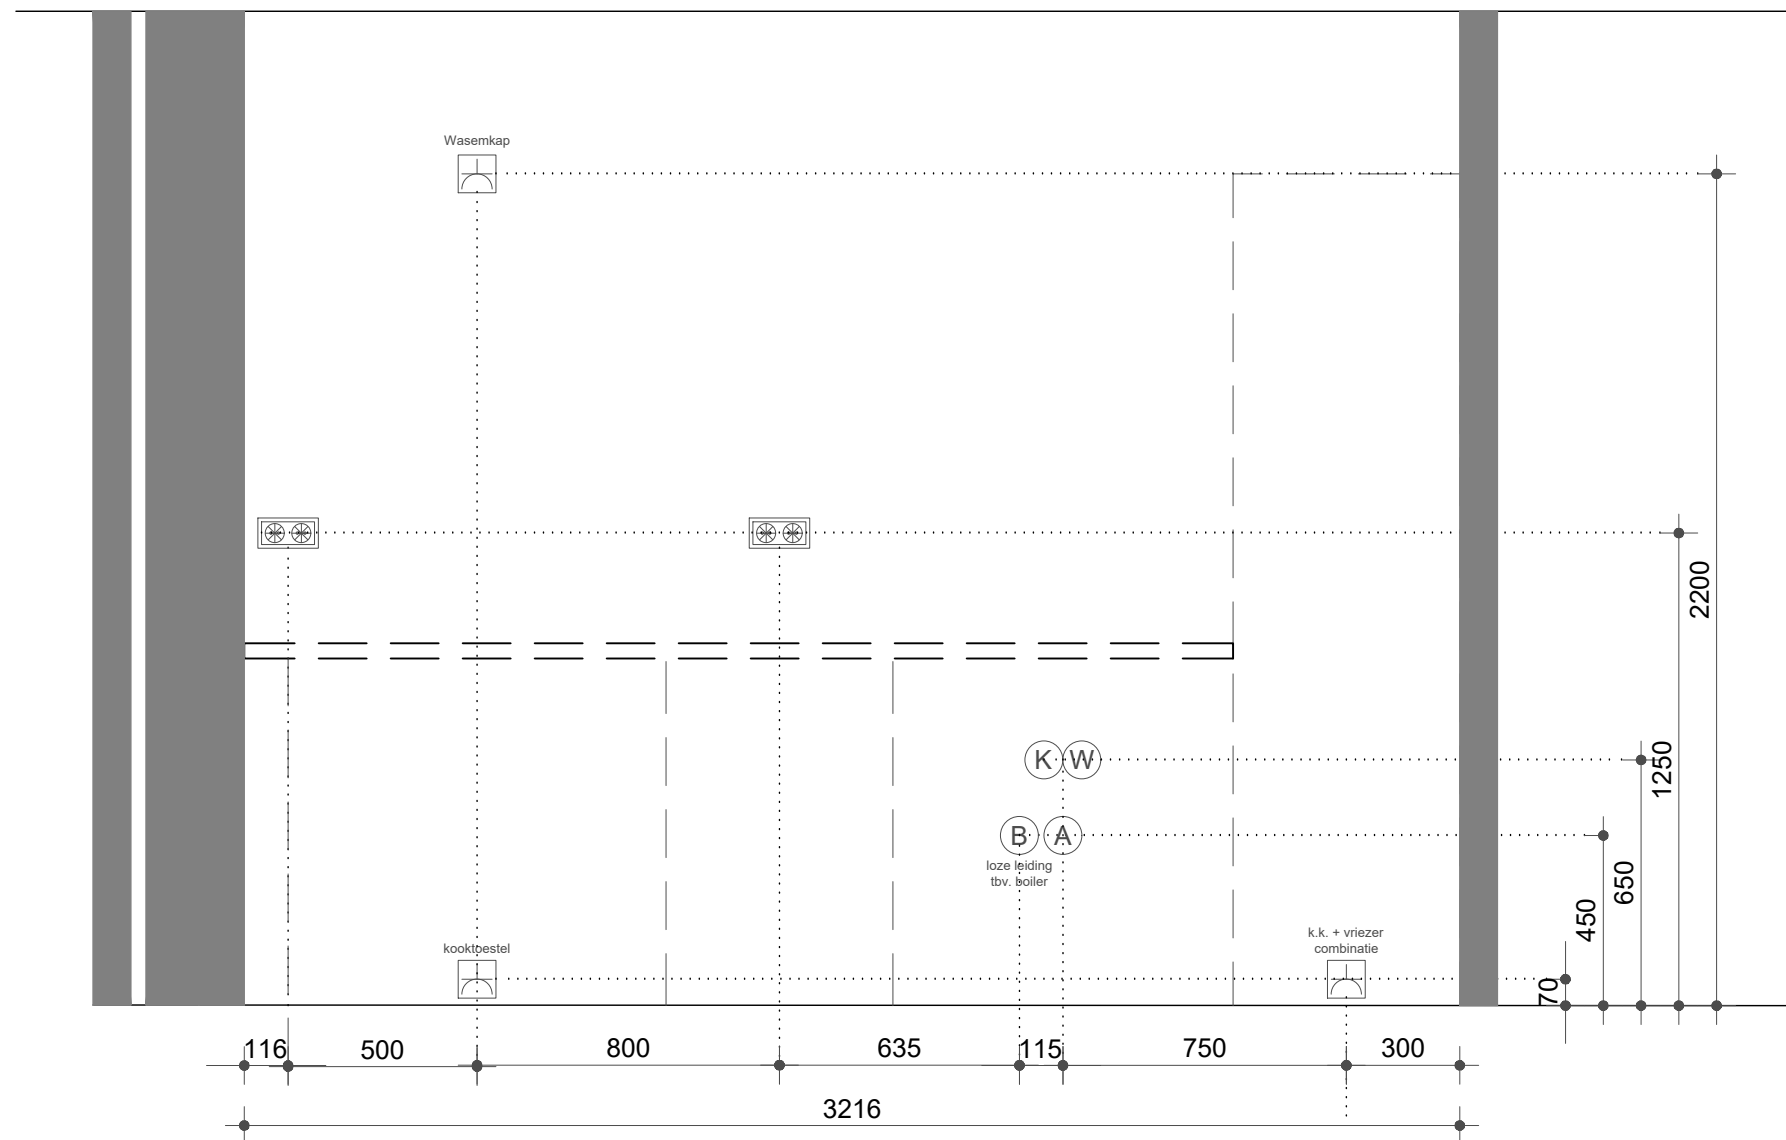

### Plattegrond installatietekening keuken

Ten behoeve van de keuken zijn de volgende aansluitingen (afgedopt) opgenomen:

- Loze leiding t.b.v. boiler/oven
- Enkele wcd t.b.v. koelkast
- Enkele wcd t.b.v. afzuigkap (wasemkap)
- 2-fase Perilex kookaansluiting
- 2 Dubbele wcd t.b.v. huishoudelijk gebruik